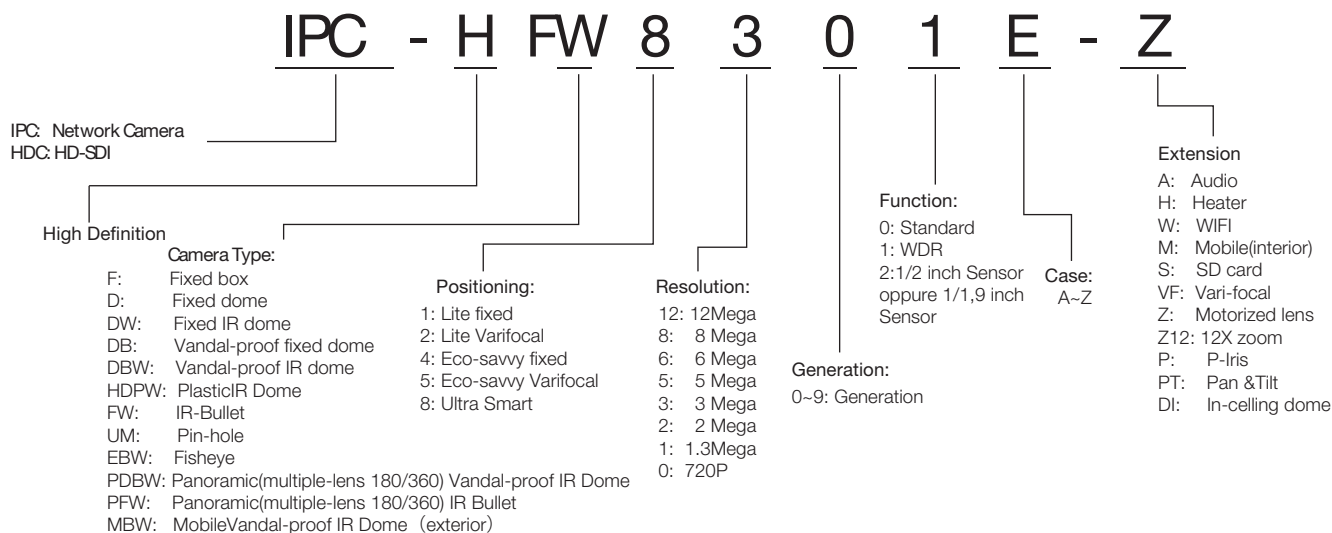

Telecamere