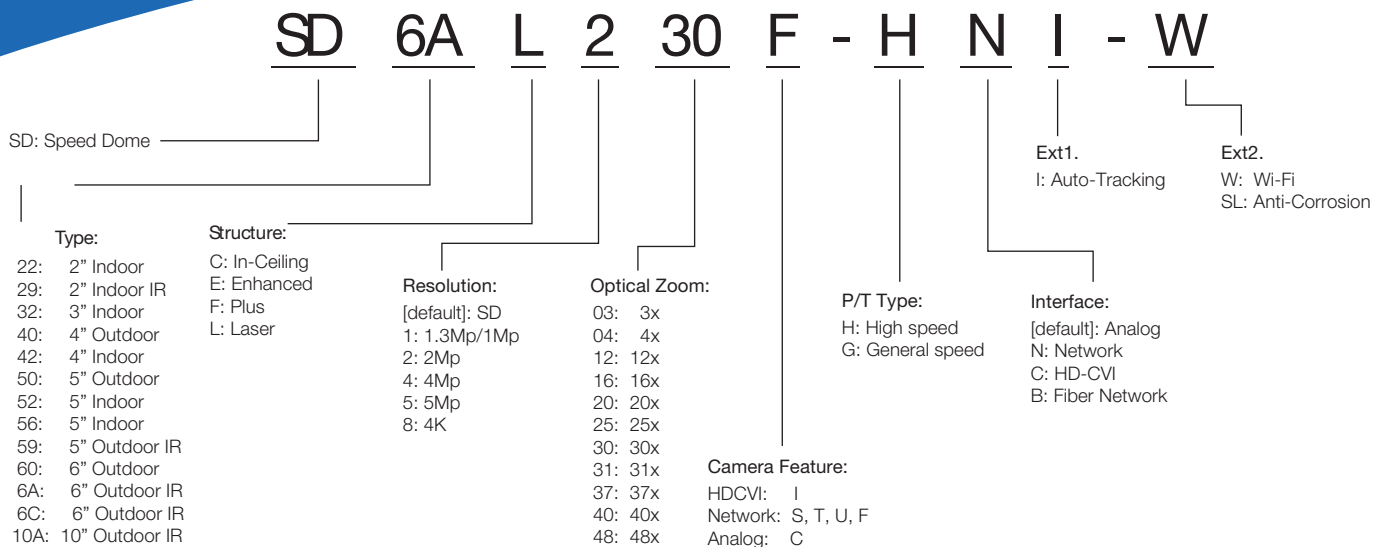

Speed Dome

Telecamere

Videoregistratori