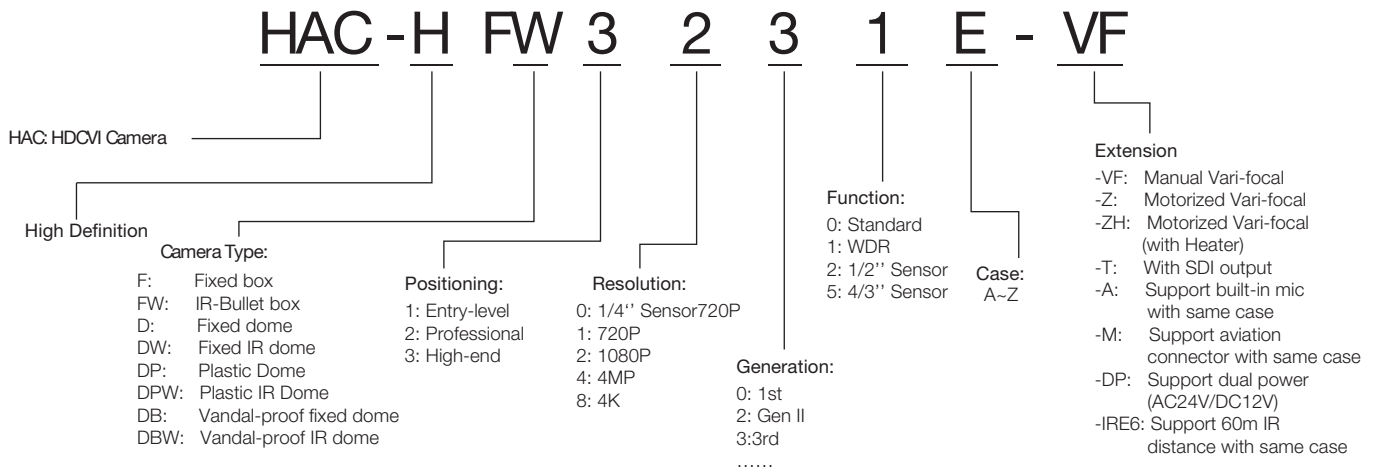

Telecamere