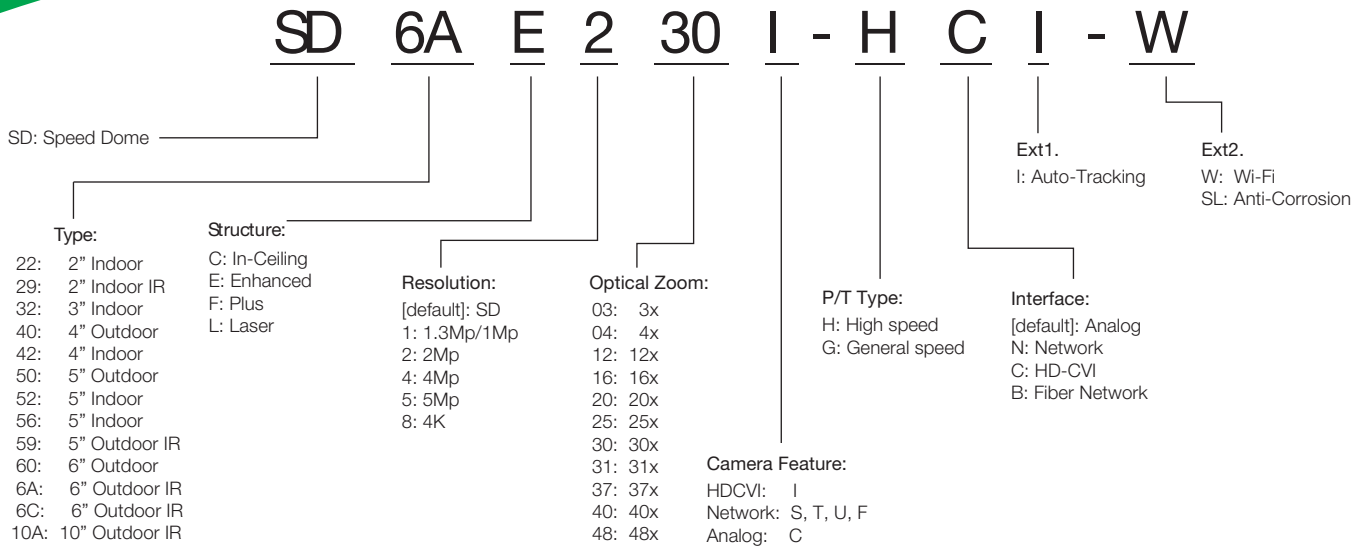

Speed Dome

Telecamere

Videoregistratori