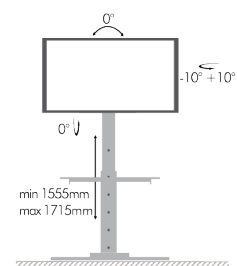

37" - 70" Carrello telescopico

Articolo	Adatto per TV da	Portata	VESA
SU3770/55	37" - 70"	40Kg	600x400mm