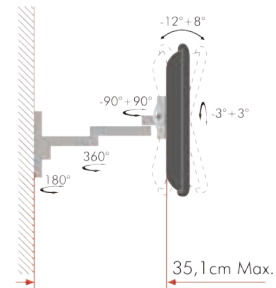

23" - 42" Orientabile

Articolo	Adatto per TV da	Portata	VESA
SU2342/30	23" - 42"	20Kg	75x75, 100x100, 200x100, 200x200