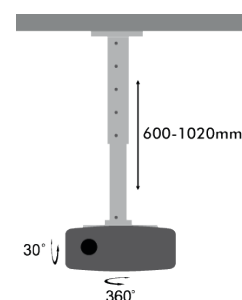

Estensione max 370mm Videoproiettore da soffitto

Articolo	Portata
SU500/1	15Kg

Estensione max 620mm Videoproiettore da soffitto

Articolo	Portata
SU500/2	15Kg

Estensione max 1020mm Videoproiettore da soffitto