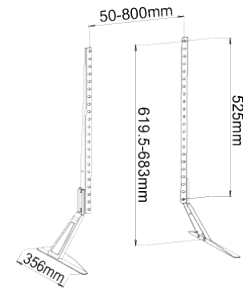

37" - 65" Supporto da Tavolo fisso

Articolo	Adatto per TV da	Portata	VESA
SU3765/00	37" - 65"	50Kg	800x400mm