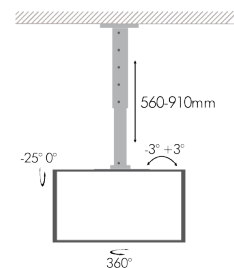

32" - 55" Adatta anche per soffitti inclinati

Articolo	Adatto per TV da	Portata	VESA
SU3255/55	32" - 55"	50Kg	400x400mm