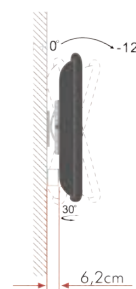

Articolo	Adatto per TV da	Portata	VESA
SU1937/00	19" - 37"	25Kg	50x50, 75x75, 100x100, 200x100, 200x200