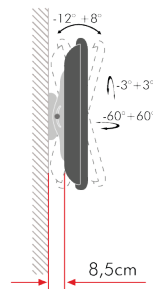

13" - 27" Orientabile

Articolo	Adatto per TV da	Portata	VESA
SU1327/10	13" - 27"	20Kg	75x75, 100x100

13" - 27" Orientabile