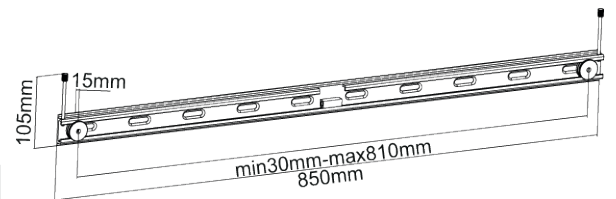

Articolo	Portata
SU710	15Kg