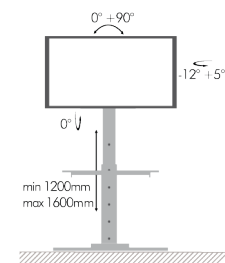

37" - 70" Carrello telescopico

Articolo	Adatto per TV da	Portata	VESA
SU3770/50	37" - 70"	50Kg	600x400mm