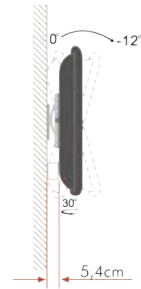

13" - 30"
Inclinabile

Articolo	Adatto per TV da	Portata	VESA
SU1330/00	13" - 30"	15Kg	75x75, 100x100

13" - 30"
Orientabile