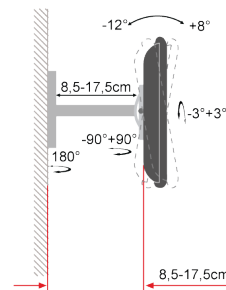

13" - 27" Orientabile

Articolo	Adatto per TV da	Portata	VESA
SU1327/10	13" - 27"	20Kg	75x75, 100x100

13" - 27" Orientabile

Articolo	Adatto per TV da	Portata	VESA
SU1327/20	13" - 27"	20Kg	75x75, 100x100

13" - 27" Orientabile