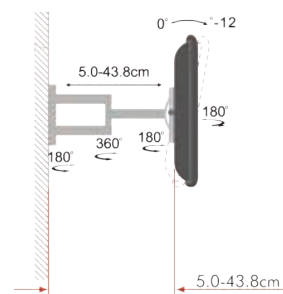

13" - 30"
Orientabile

Articolo	Adatto per TV da	Portata	VESA
SU1330/20	13" - 30"	15Kg	75x75, 100x100

13" - 37"
Fisso