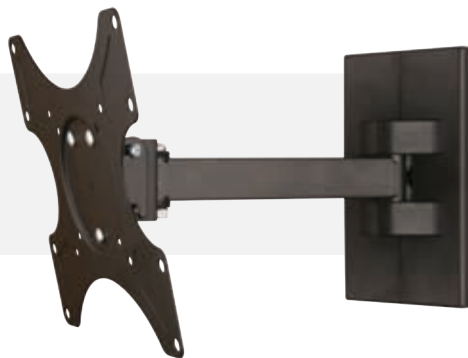

19" - 37"
Orientabile

Articolo	Adatto per TV da	Portata	VESA
SU1937/10	19" - 37"	25Kg	50x50, 75x75, 100x100, 200x100, 200x200