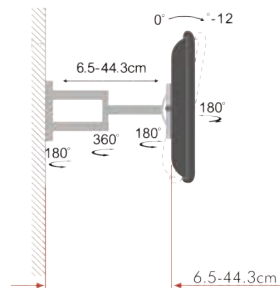

19" - 37"
Orientabile

Articolo	Adatto per TV da	Portata	VESA
SU1937/10	19" - 37"	25Kg	50x50, 75x75, 100x100, 200x100, 200x200

19" - 37"
Orientabile

Articolo	Adatto per TV da	Portata	VESA
SU1937/20	19" - 37"	25Kg	50x50, 75x75, 100x100, 200x100, 200x200