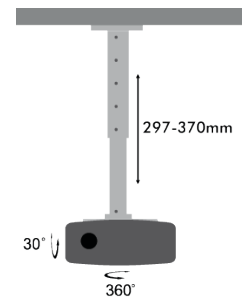

Estensione max 370mm Videoproiettore da soffitto

Articolo	Portata
SU500/1	15Kg