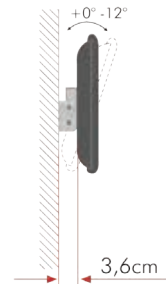

Articolo	Adatto per TV da	Portata	VESA
SU2355/08	23" - 55"	45Kg	400x400mm

23" - 55"
Inclinabile