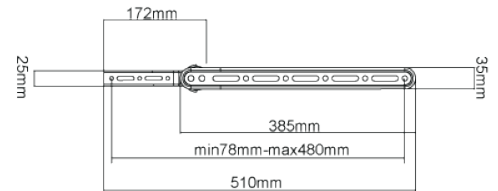

Articolo	Portata
SU700	15Kg