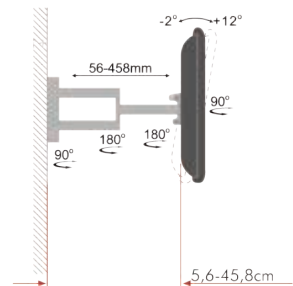

40" - 80" Orientabile

Articolo	Adatto per TV da	Portata	VESA
SU4080/00	40" - 80"	60Kg	600x400mm