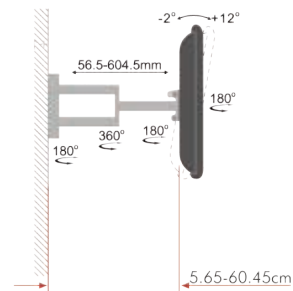

32" - 65" Inclinabile

Articolo	Adatto per TV da	Portata	VESA
SU3265/00	32" - 65"	50Kg	600x400mm