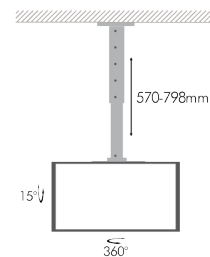

Articolo	Adatto per TV da	Portata	VESA
SU560	32" - 60"	160Kg	450x750mm