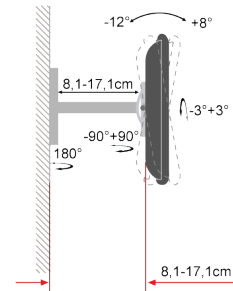

23" - 42" Orientabile

Articolo	Adatto per TV da	Portata	VESA
SU2342/20	23" - 42"	20Kg	75x75, 100x100, 200x100, 200x200