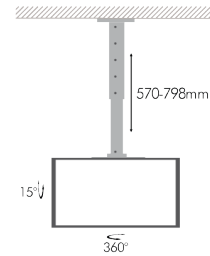

42" - 70" Inclinabile

Articolo	Adatto per TV da	Portata	VESA
SU4270/00	42" - 70"	60Kg	800x400mm

42" - 80"
Fisso

Articolo	Adatto per TV da	Portata	VESA
SU4280/00	42" - 80"	60Kg	800x400mm

23" - 37"
Doppia TV Orientabile