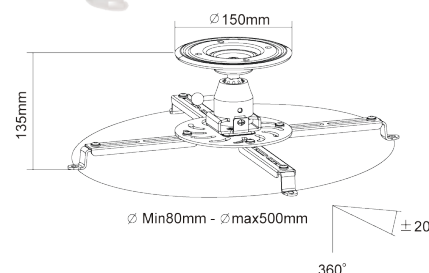

Ruotabile di 360° Videoproiettore da soffitto

Articolo	Portata
SU505	25Kg