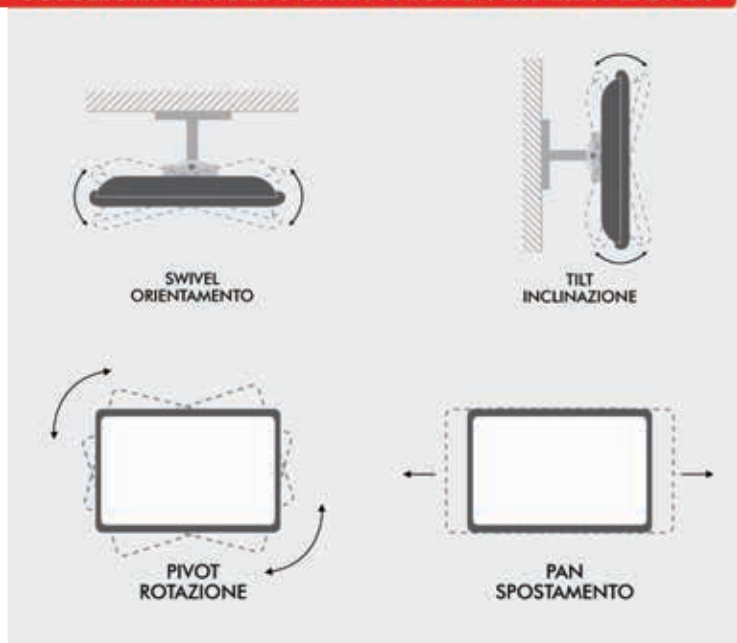

SUPPORTI PER TV MOBILI E PIEDISTALLI

PAG. 16

SUPPORTI PER CASSE ACUSTICHE

PAG. 23

SUPPORTI PER MULTIMEDIA

UNA GAMMA COMPLETA DI SUPPORTI PER TELEVISORI ULTRAPIATTI, VIDEOPROIETTORI E DECODER COMPOSTA DA MODELLI A PROFILO SOTTILE, MODELLI ESTENSIBILI, ORIENTABILI ED ANCHE PER L'INSTALLAZIONE A SOFFITTO.

Il televisore a parete, quando l'arredo e la cablatura lo consentono è la scelta più diffusa. In effetti, una delle caratteristiche dei televisori LCD o Plasma è proprio quella di appenderli alla parete: vederli appoggiati su un ripiano, come i vecchi televisori a tubo catodico, non rende certo giustizia all'estetica e alla tecnologia. Alpha Elettronica propone oltre 30 modelli, di supporti con diverse caratteristiche: fissi, a profilo sottile, inclinabili, orientabili, ruotabili/orientabili, con barra di estensione e a pantografo.

I formati supportati si estendono da 13 a 80 pollici. Sono anche disponibili le staffe a soffitto, per installare sia i televisori, con portata fino a 160 Kg (utili per appendere due televisori contemporaneamente) e dotati di viti di sicurezza antifurto, sia i videoproiettori e i supporti a muro per decoder, DVD player, ecc. Tutti i modelli sono compatibili con lo standard VESA, che indica l'esatta posizione dei fori necessari per fissare il televisore al supporto.

SOLUZIONI PER SUPPORTI A MURO PER LCD/PLASMA

STANDARD VESA

VESA è uno standard che indica l'esatta posizione dei fori posti sul retro del TV LCD ai quali viene collegato il supporto di fissaggio. Esistono diversi tipi di standard corrispondenti alle distanze dei quattro fori. Le misure di standard VESA tradizionali sono le seguenti: