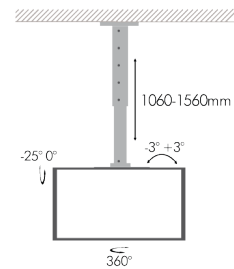

23" - 42" Adatta anche per soffitti inclinati

Articolo	Adatto per TV da	Portata	VESA
SU2342/60	23" - 42"	50Kg	100x100, 200x200