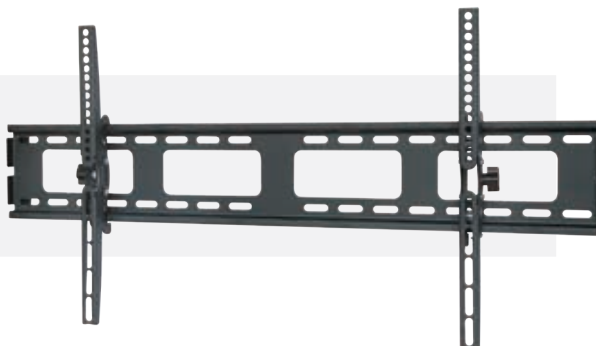

SOLUZIONI PER SUPPORTI A MURO PER LCD/PLASMA

STANDARD VESA

VESA è uno standard che indica l'esatta posizione dei fori posti sul retro del TV LCD ai quali viene collegato il supporto di fissaggio. Esistono diversi tipi di standard corrispondenti alle distanze dei quattro fori. Le misure di standard VESA tradizionali sono le seguenti:

Articolo	Adatto per TV da	Portata	VESA
SU2355/10	23" - 55"	60Kg	400x400mm

32" - 65" Inclinabile

Articolo	Adatto per TV da	Portata	VESA
SU3265/00	32" - 65"	50Kg	600x400mm

40" - 80" Orientabile

Articolo	Adatto per TV da	Portata	VESA
SU4080/00	40" - 80"	60Kg	600x400mm

42" - 70" Inclinabile

Articolo	Adatto per TV da	Portata	VESA
SU4270/00	42" - 70"	60Kg	800x400mm

42" - 80"
Fisso

Articolo	Adatto per TV da	Portata	VESA
SU4280/00	42" - 80"	60Kg	800x400mm

23" - 37"
Doppia TV Orientabile