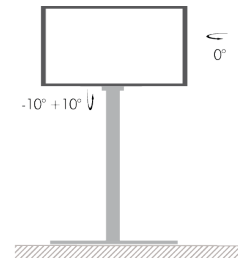

32" - 55" Supporto da Tavolo

Articolo	Adatto per TV da	Portata	VESA
SU3255/50	32" - 55"	40Kg	600x400mm