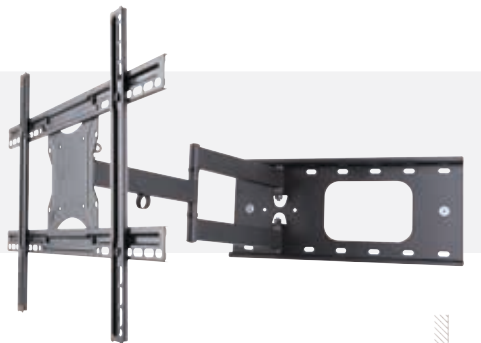

32" - 65" Inclinabile

Articolo	Adatto per TV da	Portata	VESA
SU3265/00	32" - 65"	50Kg	600x400mm