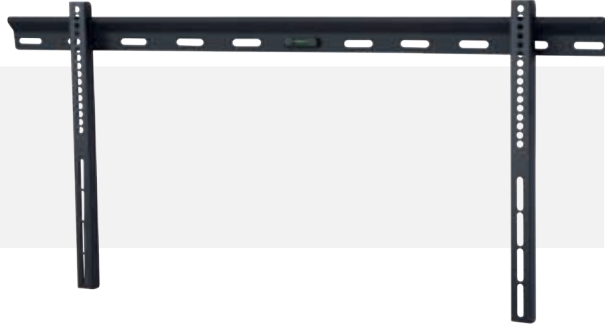

Articolo	Adatto per TV da	Portata	VESA
SU2355/10	23" - 55"	60Kg	400x400mm

32" - 65" Inclinabile

Articolo	Adatto per TV da	Portata	VESA
SU3265/00	32" - 65"	50Kg	600x400mm

40" - 80" Orientabile

Articolo	Adatto per TV da	Portata	VESA
SU4080/00	40" - 80"	60Kg	600x400mm

42" - 70" Inclinabile

Articolo	Adatto per TV da	Portata	VESA
SU4270/00	42" - 70"	60Kg	800x400mm

42" - 80"
Fisso

Articolo	Adatto per TV da	Portata	VESA
SU4280/00	42" - 80"	60Kg	800x400mm

23" - 37"
Doppia TV Orientabile