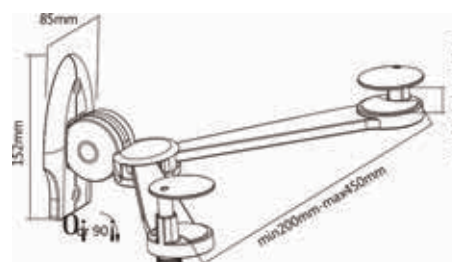

Articolo	Portata
SU500/3	15Kg

Ruotabile di 360° Videoproiettore da soffitto

Articolo	Portata
SU505	25Kg

Estensione max 578mm Videoproiettore da parete

Articolo	Portata
SU515	15Kg

Estensione max 450mm Supporto da parete pieghevole