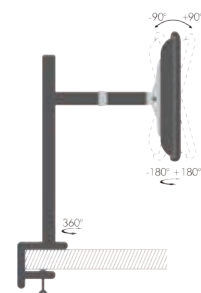

13" - 27" Doppio Monitor da Tavolo

Articolo	Adatto per TV da	Portata	VESA
SU582	13" - 27"	10Kg	75x75, 100x100