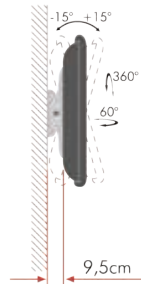

Articolo	Adatto per TV da	Portata	VESA
SU1330/02	13" - 30"	23Kg	75x75, 100x100

13" - 30"
Orientabile