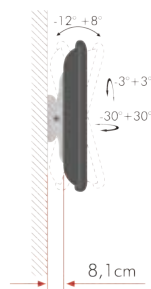

Articolo	Adatto per TV da	Portata	VESA
SU2342/10	23" - 42"	20Kg	75x75, 100x100, 200x100, 200x200