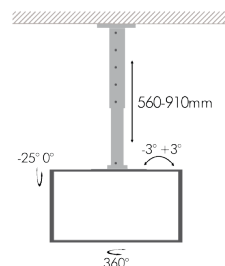

37" - 50" Adatta anche per soffitti inclinati

Articolo	Adatto per TV da	Portata	VESA
SU3770/60	37" - 50"	50Kg	600x400mm