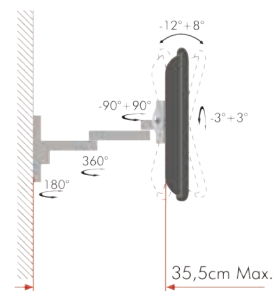

13" - 27" Orientabile

Articolo	Adatto per TV da	Portata	VESA
SU1327/10	13" - 27"	20Kg	75x75, 100x100

13" - 27" Orientabile

Articolo	Adatto per TV da	Portata	VESA
SU1327/20	13" - 27"	20Kg	75x75, 100x100

13" - 27" Orientabile