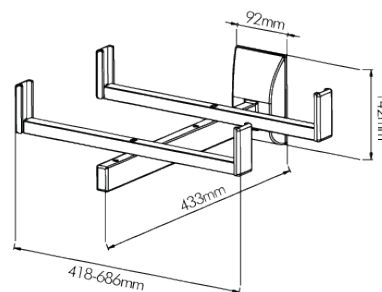

Articolo	Portata
SU500/3	15Kg

Ruotabile di 360° Videoproiettore da soffitto

Articolo	Portata
SU505	25Kg

Estensione max 578mm Videoproiettore da parete

Articolo	Portata
SU515	15Kg

Estensione max 450mm Supporto da parete pieghevole

Articolo	Portata
SU530	3Kg

Installazione rapida Mensola in vetro temprato

Articolo	Portata
SU540	20Kg

Estensione max 686mm Supporto dispositivi da parete

Articolo	Portata
SU620	15Kg

Altezza max 220mm Mensola da parete