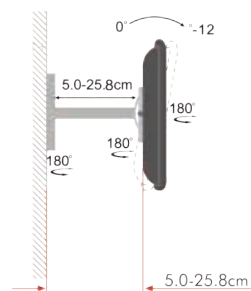

Articolo	Adatto per TV da	Portata	VESA
SU1937/10	19" - 37"	25Kg	50x50, 75x75, 100x100, 200x100, 200x200