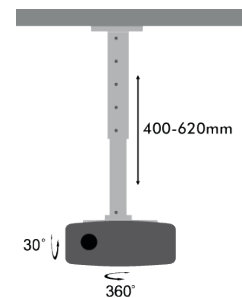

Estensione max 620mm Videoproiettore da soffitto

Articolo	Portata
SU500/2	15Kg