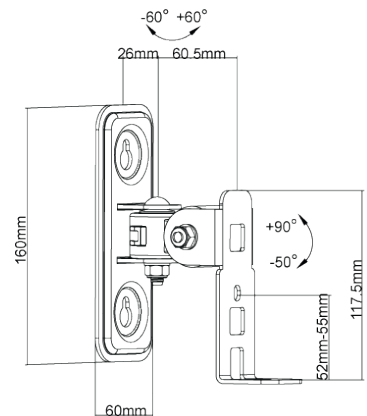

Ruotabile di 60° Supporto per casse acustiche

Articolo	Portata
SU606	2Kg