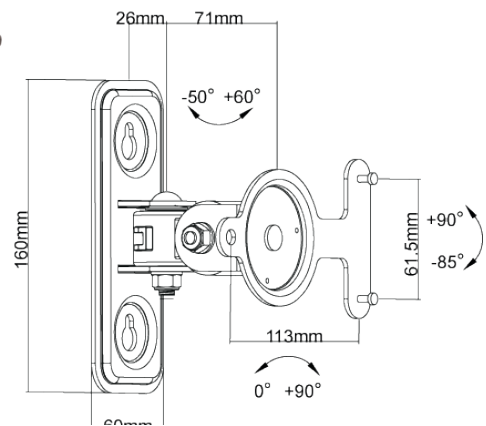

Ruotabile di -50 +60° Supporto per casse acustiche

Articolo	Portata
SU608	2.6Kg