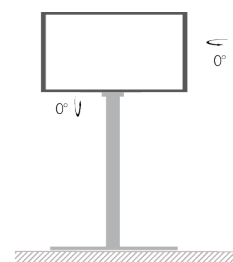

23" - 47" Supporto da Tavolo

Articolo	Adatto per TV da	Portata	VESA
SU2347/50	23" - 47"	40Kg	400x300mm