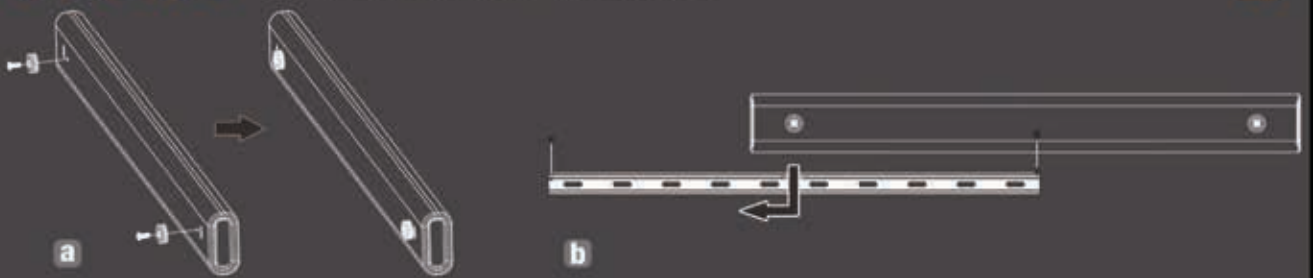

SOLUZIONI PER SUPPORTI A MURO PER LCD/PLASMA

STANDARD VESA

VESA è uno standard che indica l'esatta posizione dei fori posti sul retro del TV LCD ai quali viene collegato il supporto di fissaggio. Esistono diversi tipi di standard corrispondenti alle distanze dei quattro fori. Le misure di standard VESA tradizionali sono le seguenti:

Articolo Portata
SU604 3.5Kg

Ruotabile di 60° Supporto per casse acustiche

Articolo	Portata
SU606	2Kg

Ruotabile di -50 +60° Supporto per casse acustiche

Articolo	Portata
SU608	2.6Kg

Sound Bar Staffa collegabile al VESA del TV

Articolo	Portata
SU700	15Kg

Larghezza max 810mm Supporto Sound Bar da parete

Articolo	Portata
SU710	15Kg

Facile installazione

1

2

Le **due barre** ai lati della **staffa** evitano lo slittamento della **Sound Bar**