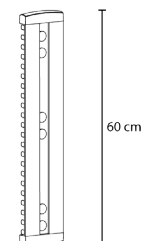

Altezza max 100cm
Colonna nascondicavi

Articolo
SU537/1

Altezza max 60cm
Colonna nascondicavi

Articolo
SU537/2

Installazione a scorrimento
Mensola per colonna nascondicavi

Compatibile con SU537/1 e SU537/2

Articolo
SU537/3