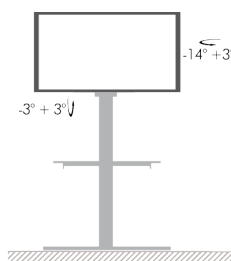

23" - 42" Supporto da Pavimento

Articolo	Adatto per TV da	Portata	VESA
SU2342/50	23" - 42"	25Kg	75x75, 100x100, 200x100, 200x200