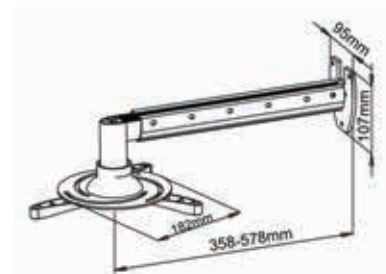

Estensione max 578mm Videoproiettore da parete

Articolo	Portata
SU515	15Kg