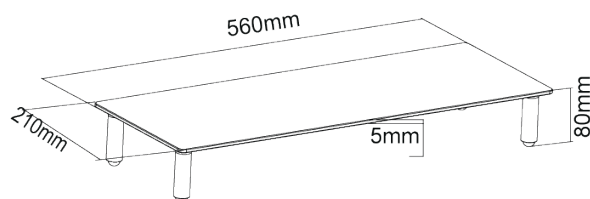

Articolo	Portata
SU500/3	15Kg

Ruotabile di 360° Videoproiettore da soffitto

Articolo	Portata
SU505	25Kg

Estensione max 578mm Videoproiettore da parete

Articolo	Portata
SU515	15Kg

Estensione max 450mm Supporto da parete pieghevole

Articolo	Portata
SU530	3Kg

Installazione rapida Mensola in vetro temprato

Articolo	Portata
SU540	20Kg

Estensione max 686mm Supporto dispositivi da parete

Articolo	Portata
SU620	15Kg

Altezza max 220mm Mensola da parete