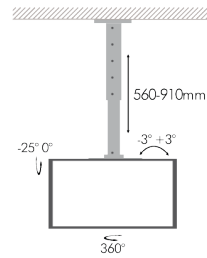

23" - 42" Adatta anche per soffitti inclinati

Articolo	Adatto per TV da	Portata	VESA
SU2342/55	23" - 42"	50Kg	100x100, 200x100, 200x200