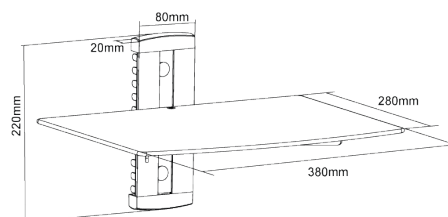

Articolo	Portata
SU500/3	15Kg

Ruotabile di 360° Videoproiettore da soffitto

Articolo	Portata
SU505	25Kg

Estensione max 578mm Videoproiettore da parete

Articolo	Portata
SU515	15Kg

Estensione max 450mm Supporto da parete pieghevole

Articolo	Portata
SU530	3Kg

Installazione rapida Mensola in vetro temprato

Articolo	Portata
SU540	20Kg

Estensione max 686mm Supporto dispositivi da parete

Articolo	Portata
SU620	15Kg

Altezza max 220mm Mensola da parete