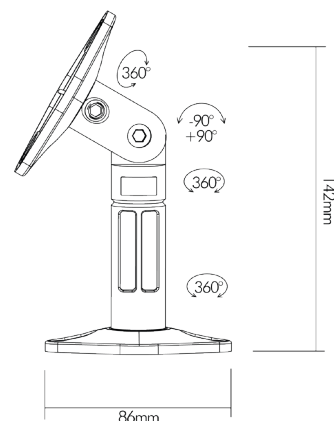

Articolo
SU537/3

1m avvolgibile
Tubo raccogli cavi $\varnothing 30\text{mm}$

Articolo
SU930

Ruotabile di 70°
Supporto per casse acustiche

Articolo Portata
SU602 3.5Kg

Ruotabile di 360°
Supporto per casse acustiche