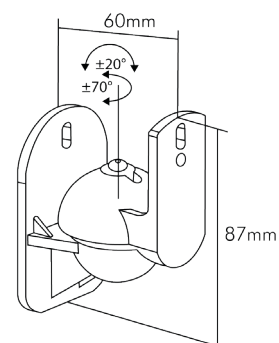

Articolo
SU537/3

1m avvolgibile
Tubo raccogli cavi $\varnothing 30\text{mm}$

Articolo
SU930

Ruotabile di 70°
Supporto per casse acustiche

Articolo Portata
SU602 3.5Kg

Ruotabile di 360°
Supporto per casse acustiche