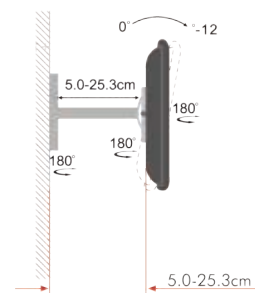

Articolo	Adatto per TV da	Portata	VESA
SU1330/10	13" - 30"	15Kg	75x75, 100x100