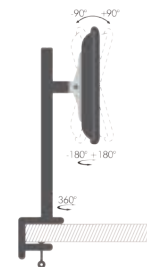

13" - 27" Singolo Monitor da Tavolo

Articolo	Adatto per TV da	Portata	VESA
SU580	13" - 27"	10Kg	75x75, 100x100